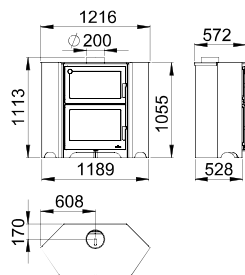

kW 14

m³ 350

% 80

4,1

kg 204

62

610x301x417

610x333x404

Horno con ladrillo refractario, bandeja inoxidable de 595x377mm, parrilla de asados de 597x372mm y guías desmontables para facilitar su limpieza.
Oven with firebrick, stainless steel tray of 595x377mm, roasting grill of 597x372mm and removable tray runners for easy cleaning.
Forno com tijolos refractários, bandeja em aço inoxidável com 595x377mm, grelha para assados com 597x372mm e guías desmontáveis para fácil limpeza.